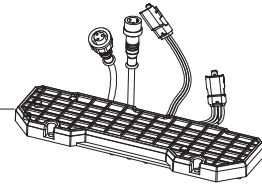

1348783
Speaker Assy
喇叭组件

1374416
PSD
光电探测器

1348701
Faceplate Frame Assy
with Cylinder
带气缸面板框

1383570
AP AC PCB Assy
亚太电源版电路板灌胶组件

1348726
Tapping Screw ST3X10
自攻螺丝ST3X10

1348705
Faceplate Frame Cover Assy
面板框盖组件