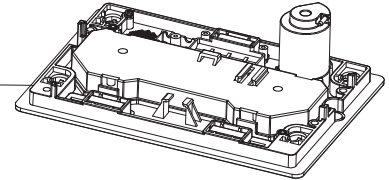

1385767
Fixed Tube Pack
固定管配件包

1385768
Fixation Plate Pack
固定板配件包

1385769
Anti-theft Screw Pack
防盗螺钉配件包

1348782
KCI Faceplate Assy
中国版面板组件

1331137
Pump Control Module Assy
气泵控制模块组件

1329769
Air Pipe
气管

1331114
Transformer Assy
变压器组件

1348783
Speaker Assy
喇叭组件

1374416
PSD
光电探测器

1348701
Faceplate Frame Assy
with Cylinder
带气缸面板框

1383570
AP AC PCB Assy
亚太电源版电路板灌胶组件

1348726
Tapping Screw ST3X10
自攻螺丝ST3X10

1348705
Faceplate Frame Cover Assy
面板框盖组件