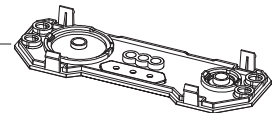

1348783
Speaker Assy
喇叭组件

1374416
PSD
光电探测器

1348701
Faceplate Frame Assy
with Cylinder
带气缸面板框

1383570
AP AC PCB Assy
亚太电源版电路板灌胶组件

1348726
Tapping Screw ST3X10
自攻螺丝ST3X10

1348705
Faceplate Frame Cover Assy
面板框盖组件